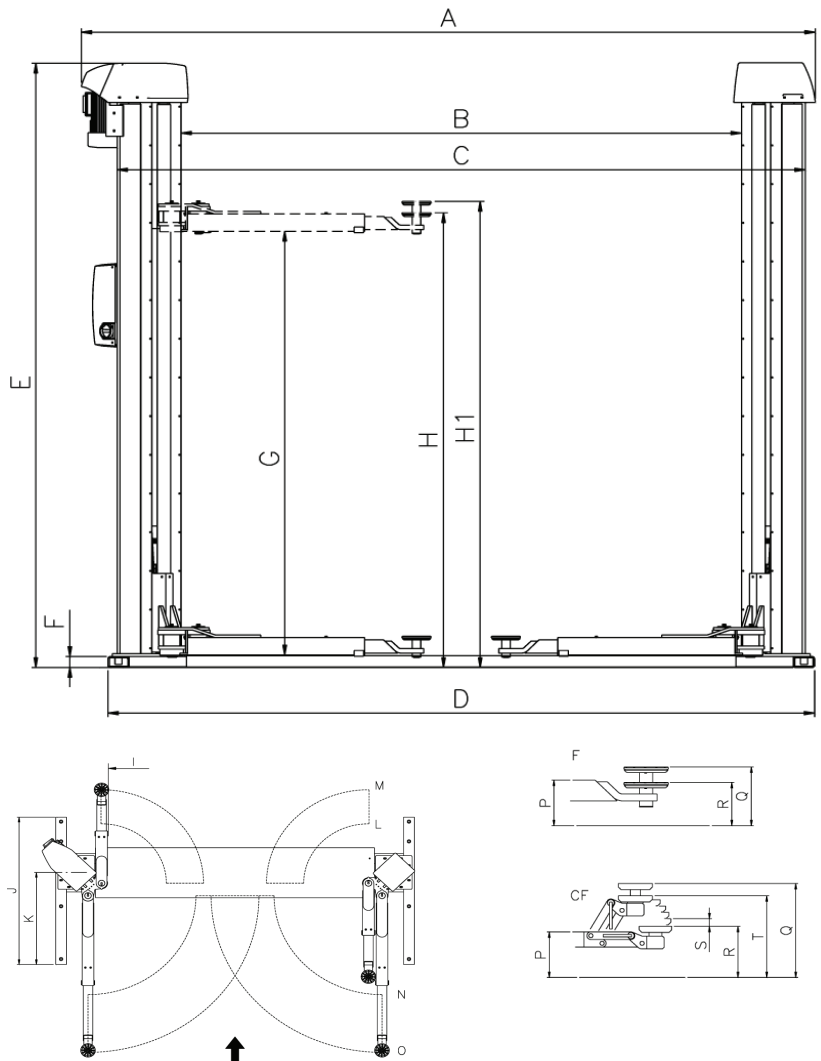

Mascot 1.30 F & CF

Model	A	B	C	D	E	F	G	H*	H1*	I	J	K	L	M	N	O	P	Q	R	S	T
F	3106	2372	2912	2990	2735	50	1900	2005	2035	2112	1340	837	540	850	900	1425	130	135	105		
CF	3106	2372	2912	2990	2735	50	1900	2045	2210	2112	1340	837	580	885	930	1425	130	310	145	25	275

* einschl. Standard aufnahmen!

Komponenten:

- Spindel: kaltgewalzt, zentriert, mit extrem langer Lebensdauer
- Hubstuhl: 6 Stück Führungsrollen mit schmierungsfreien Rollenlagern
- Tragmutternsatz: höchste Qualität aufgrund spezieller Kunststofflegierung
- Sicherungssysteme:
  - gegen Bruch der Tragmuttern
  - innen geschlossene Armverriegelung, die in Bodenstellung automatisch ausgelöst wird.
- Schwenkarme: „Parallel-Parken“ ist möglich, insbesondere für Fahrzeuge mit kurzem Radstand
- Durch asymmetrische Tragarmanordnung maximale Türöffnung möglich

Standardlackierung:

Säulen: RAL 7016 (anthrazitgrau)
Arme: RAL 7016 (anthrazitgrau)

Technische Daten

Tragfähigkeit:	3.000	kg
Hub-/Senkzeit:	ca. 55	Sek.
Hubhöhe (F):	2000-2035	mm
Hubhöhe (CF):	2045-2210	mm
Unterschwenkhöhe (F):	105-135	mm
Unterschwenkhöhe (CF):	145-310	mm
Min./Max Armlänge (F):	540-850	mm
	900-1425	mm
Min./Max Armlänge (CF):	580-885	mm
	930-1425	mm
Anschlusswerte:	230/400 V - 50Hz -16A	
Motoren:	1 x 2,8	kW

autop Maschinenbau GmbH
Sandkampstr. 90
D-48432 Rheine
Tel. ++49(0)5971/8602-02
Fax ++49(0)5971/8602-25
E-Mail: mail@autop.de
www.autop.de

...ein Unternehmen der STENHØJ-Gruppe

Service:

Gerne stehen Ihnen unsere Fachberater bei der Planung und Durchführung von Modernisierungsmaßnahmen in Ihrem Autohaus beratend zur Seite. Gerne erstellen wir Ihnen einen unverbindlichen Einrichtungsvorschlag.

Nehmen Sie Kontakt mit uns auf!